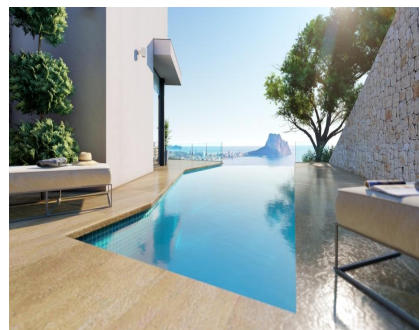

NOWO WYBUDOWANA WILLA Z WIDOKIEM NA MORZE. A - 3083

Parking 6 4
 670 m2 1.000 m2

Skonsultuj

Calpe

Ustala si?

Salón
Comedor
Cocina
Piscina
Año de Construcción
Calefacción
Aire acondicionado

Lounge
Dining room
Kitchen
Pool
Date of construction
Heating
Air conditioning

Wohnzimmer
Esszimmer
Küche
Schwimmbad
Baujahr
Heizung
Klimaanlage

Salon
Salle à manger
Cuisine
Piscine
Année de construction
Chauffage
Climatisation

2
2
Ameryka?ski
yes
2019
Pompy ciep?a
yes

Opis

Nowo wybudowana willa w Calpe z przepi?knym widokiem na morze i Peñón de Ifach, Willa sk?ada si? z 6 sypialni podzielonych na dwa apartamenty z osobnym wej?ciem, G?ówny dom sk?ada si? z 4 sypialni dwuosobowych, 3 ?azienek, 1 toalety dla go?ci, kuchni, salonu z dost?pem do uroczego tarasu, na którym znajduje si? basen bez kraw?dzi z przepi?knym widokiem na morze i zatok? Calpe. Apartament dla go?ci sk?ada si? z 2 sypialni, 1 ?azienki, salonu z kuchni?. Korzysta z windy.