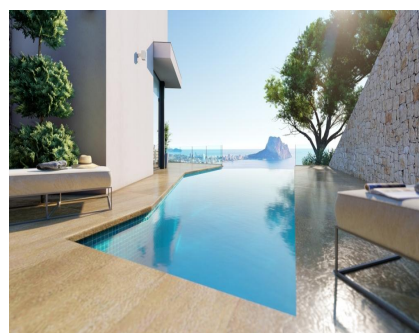

NOWO WYBUDOWANA WILLA Z WIDOKIEM NA MORZE. A - 3083

Parking 6 4
 670 m2 1.000 m2

Skonsultuj

Calpe

Ustala si?

Salón
Comedor
Cocina
Piscina
Año de Construcción
Calefacción
Aire acondicionado

Lounge
Dining room
Kitchen
Pool
Date of construction
Heating
Air conditioning

Wohnzimmer
Esszimmer
Küche
Schwimmbad
Baujahr
Heizung
Klimaanlage

Salon
Salle à manger
Cuisine **Kuchnia Ameryka?ska**
Piscine **Tak**
Année de construction **2019**
Chauffage **promienny pod?ogi**
Climatisation **Tak**

Opis

Nowo wybudowana willa w Calpe z przepi?knym widokiem na morze i Peñón de ifach, Willa sk?ada si? z 6 sypialni podzielonych na dwa apartamenty z osobnym wej?ciem, G?ówny dom sk?ada si? z 4 sypialni dwuosobowych, 3 ?azienek, 1 toalety dla go?ci, kuchni, salonu z dost?pem do uroczego tarasu, na którym znajduje si? basen bez kraw?dzi z przepi?knym widokiem na morze i zatok? Calpe. Apartament dla go?ci sk?ada si? z 2 sypialni, 1 ?azienki, salonu z kuchni?. Korzysta z windy.