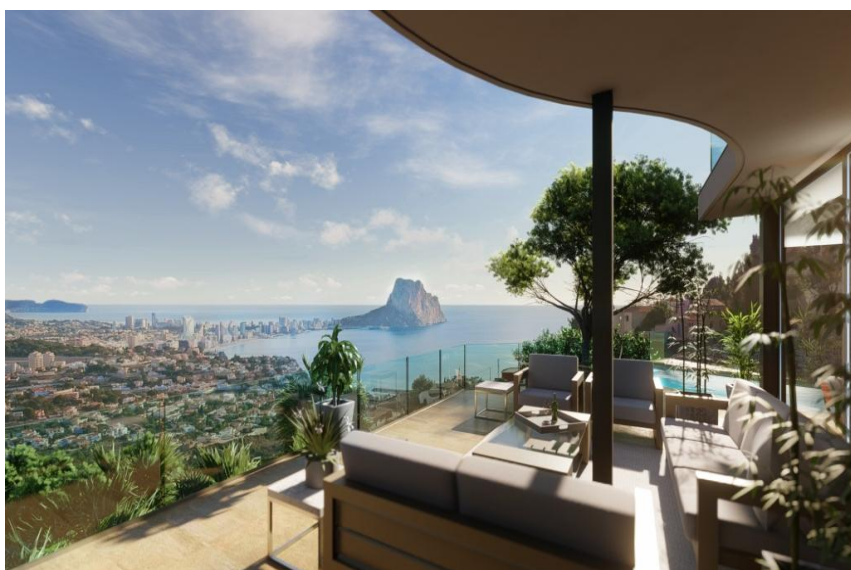

NOWO WYBUDOWANA WILLA Z WIDOKIEM NA MORZE. A - 3083

Parking 6 4
 670 m2 1.000 m2

Skonsultuj

Calpe

Ustala si?

Salón
Comedor
Cocina
Piscina
Año de Construcción
Calefacción
Aire acondicionado

Lounge
Dining room
Kitchen
Pool
Date of construction
Heating
Air conditioning

Opis

Nowo wybudowana willa w Calpe z przepi?knym widokiem na morze i Peñón de ifach, Willa sk?ada si? z 6 sypialni podzielonych na dwa apartamenty z osobnym wej?ciem, G?ówny dom sk?ada si? z 4 sypialni dwuosobowych, 3 ?azienek, 1 toalety dla go?ci, kuchni, salonu z dost?pem do uroczego tarasu, na którym znajduje si? basen bez kraw?dzi z przepi?knym widokiem na morze i zatok? Calpe. Apartament dla go?ci sk?ada si? z 2 sypialni, 1 ?azienki, salonu z kuchni?. Korzysta z windy.