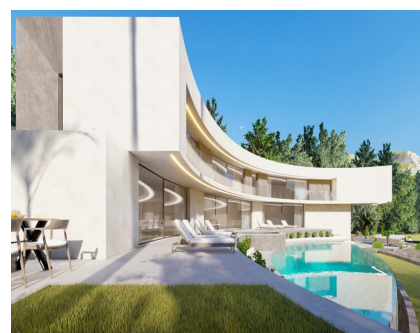

## NOWOCZESNA WILLA W JAVEA

Ref. A - 2999

Parking 4 5  
 388 m2 2.000 m2

**Skonsultuj**

Jávea / Xàbia

Ustala si?

Salón  
Comedor  
Cocina  
Piscina  
Año de Construcción  
Calefacción  
Aire acondicionado

Lounge  
Dining room  
Kitchen  
Pool  
Date of construction  
Heating  
Air conditioning

### Opis

Idealnie usytuowana na doskonałej działce w ekskluzywnej dzielnicy mieszkalnej La Cuesta San Antonio z widokiem na urocze wybrzeże Jávea, ta luksusowa willa została zaprojektowana tak, aby idealnie zintegrować się z otoczeniem, z eleganckim wnętrzem połączonym w tym oszałamiającym krajobrazie. Ta ekskluzywna willa o niezwykłym wystroju oferuje wspaniałe widoki na morze i zatokę Jávea. Rozmieszczona na 3 wysokościach na głównym piętrze, willa składa się z salonu / jadalni na otwartym planie, w pełni wyposażonej kuchni, wszystkie otwarte na południe od strony tarasów zewnętrznych. Ten luksusowy obiekt z 4 sypialniami i 5 łazienkami dysponuje głównym apartamentem z pełną łazienką, garderobą i ...