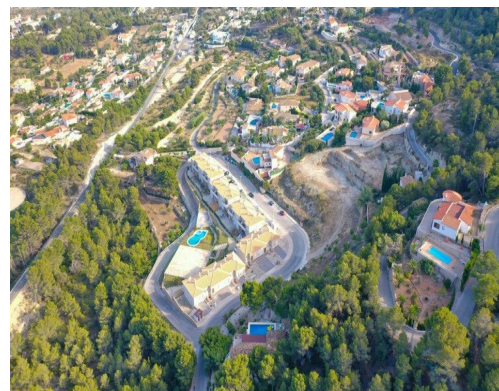

DZIAŁKA W CICHEJ OKOLICY

Ref. A - 2848

 6.015 m²

995.000€

Calpe