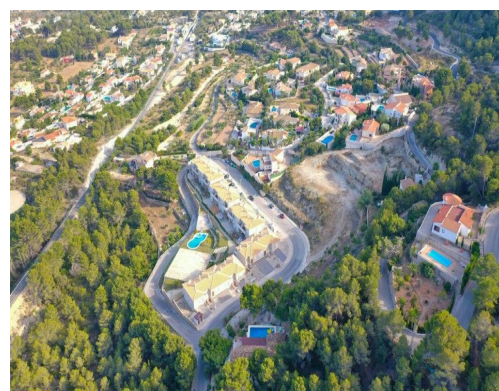

Avda. Gabriel Miró, 1
03710 Calpe (Alicante)

Tel. 96 583 84 19
Fax. 96 506 95 18

<http://www.grupotenza.pl>
Email. info@grupotenza.com

DZIAŁKA W CICHEJ OKOLICY

Ref. A - 2848

 6.015 m²

1.150.000€

Calpe

Montaña