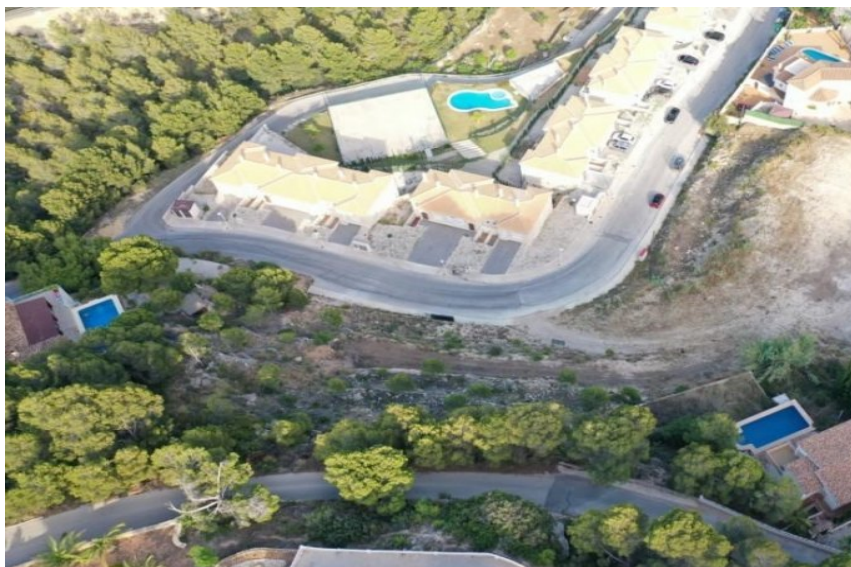

Avda. Gabriel Miró, 1
03710 Calpe (Alicante)

Tel. 96 583 84 19
Fax. 96 506 95 18

<http://www.grupotenza.pl>
Email. info@grupotenza.com

DZIAŁKA W CICHEJ OKOLICY Z WIDOKIEM

Ref. A - 2846

 946 m2

249.000€

Calpe